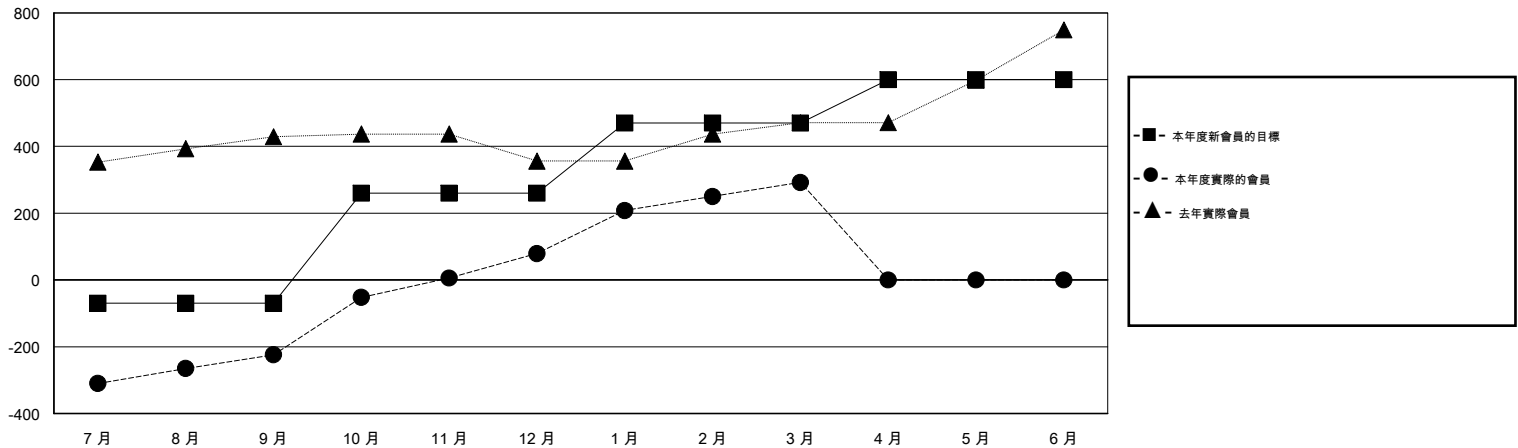

位會員@每位須繳				
成果 2014-2015				
季	新會員目標	增加的授證/新會員	退會人數	淨增/減
7月/8月/9月	-70	196	420	-224
10月/11月/12月	330	340	37	303
1月/2月/3月	210	233	20	213
4月/5月/6月	130	0	0	0

目標與實際新會累積

目標和實際會員累積

已取消的分會: 4	67 CLUBS OF 74 增添1位或以上的新會員	性別分佈
放棄的會員	點擊這裡取得健康評估資料	男 1,439 (61.87%)
過世 2		女 887 (38.13%)
分會已取消 0		家庭單位會員 54
其他 475		戶長 26
總計 477		非戶長 28