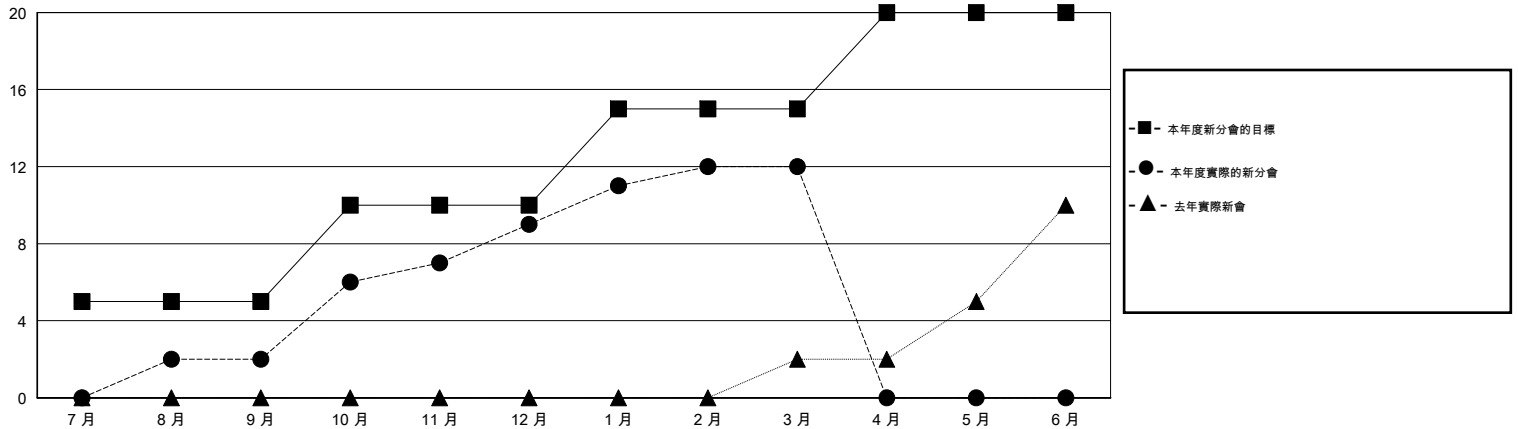

位會員@每位須繳				
成果 2014-2015				
季	新會員目標	增加的授證/新會員	退會人數	淨增/減
7月/8月/9月	-70	196	420	-224
10月/11月/12月	330	340	37	303
1月/2月/3月	210	233	20	213
4月/5月/6月	130	0	0	0

目標與實際新會累積

目標和實際會員累積

已取消的分會: 4	67 CLUBS OF 74 增添1位或以上的新會員	性別分佈
放棄的會員	點擊這裡取得健康評估資料	男 1,439 (61.87%)
過世 2		女 887 (38.13%)
分會已取消 0		家庭單位會員 54
其他 475		戶長 26
總計 477		非戶長 28